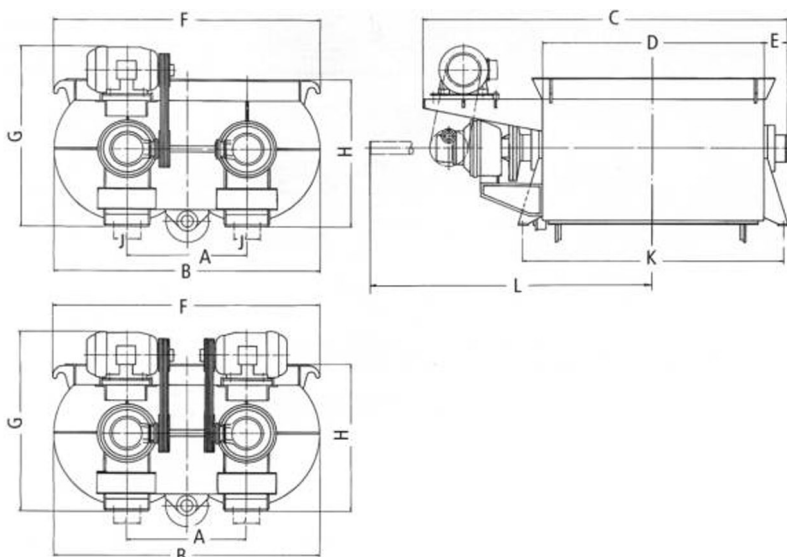

TEKA TDZ ikertengelyes keverő

MÉRETEK:	TDZ					
	1500	1875	2250	3000	3750	4500
A	900	900	900	1120	1120	1120
B	2040	2040	2040	2490	2490	2490
C	2750	2750	2750	2750	3300	3300
D	1500	1500	1500	1480	2040	2040
E	220	220	220	260	260	260
F	2080	2080	2080	2495	2495	2495
G	1650	1650	1650	1800	1900	1900
H	1200	1200	1200	1400	1400	1400
J	220	220	220	250	250	250
K	1840	1840	1840	1900	2410	2410
L	2700	2700	2700	2700	3700	3700

		TDZ						
		1500	1875	2250	3000	3750	4500	5250
Keverő térfogata	liter	1500	1875	2250	3000	3750	4500	5250
Keverő tölthetőség laza adalékanyaggal	kg	2400	3000	3600	4800	6000	7200	8400
Százabeton kiadási mennyiség / menet	m <sup>3</sup>	1	1,25	1,5	2	2,5	3	3,5
Keverő-hajtómű teljesítmény	kW	30	37	2×30	2×37	2×45	2×45	2×55
Saját tömeg standard kivitel	kg	5800	5800	6500	7600	8600	8600	12000